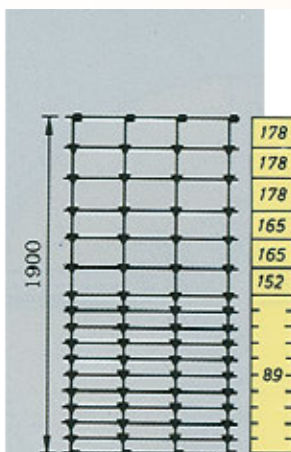

A17 1900 300 HT

CHF 777.60