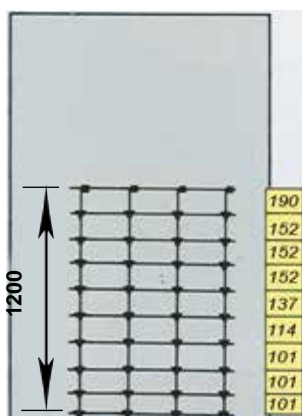

A10 1200 300 HT

CHF 527.35