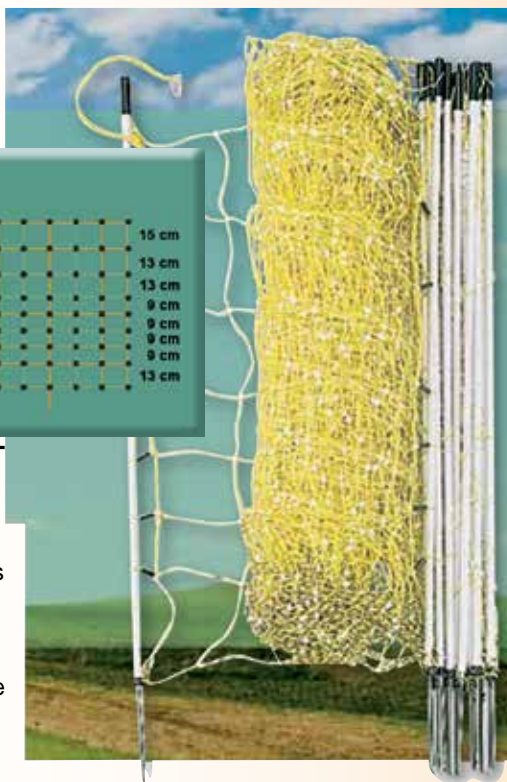

Idéal pour le montage de plusieurs filets. Les conducteurs cuivre de la ligne supérieure assurent une conductivité optimale jusqu'au filet le plus éloigné. Conductivité 20 fois supérieure à un filet standard !

Filet lapins

- hauteur 65 cm
- conducteurs horizontaux avec 3 x 0,20 mm
- maille très fines pour une très bonne contention

| Désignation | Nbre de fils conducteurs | Références | Prix |
|--|--------------------------|------------|------------|
| Filet à moutons et chèvres OVINET, 108 cm, simple pointe | 8 | 108501 | CHF 91.20 |
| Filet à moutons et chèvres OVINET, 108 cm, double pointe | 8 | 9050210 | CHF 100.10 |

Maillage: 5,9 cm

| Désignation | Références | Prix |
|--|------------|------------|
| Filet à volailles, 112 cm, simple pointe | 112501 | CHF 143.50 |
| Filet à volailles, 112 cm, double pointe | 112502 | CHF 148.15 |

Les conducteurs cuivre de la ligne supérieure assurent une conductivité optimale jusqu'au filet le plus éloigné! 20 fois plus de conductivité que les filets standards!

Filet à moutons OVINET

- livrable en 90 ou 108 cm de haut
- long de 50 m
- piquets double pointe très robustes
- 3 conducteurs inox de 0,20 mm
- ligne supérieure renforcée
- électrification horizontale
- pointes de piquet galvanisées