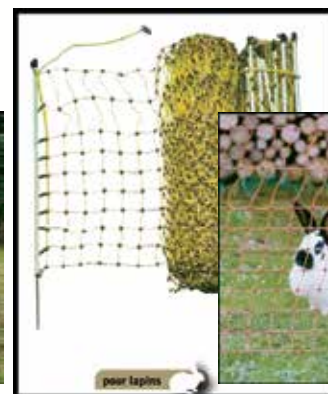

TitanNet

Filet moutons avec stabilisateur vertical
Le nouveau filet TITAN-NET a été spécialement élaboré pour les terrains accidentés et vallonnés. Des stabilisateurs verticaux rigides ont été incorporés tous les 30 cm et scellés aux fils conducteurs horizontaux pour une adaptation optimale au profil du terrain.

Pour le fil supérieur du filet et 3 conducteurs inox de 0,20 mm pour le maillage. **TITAN-NET se caractérise par l'utilisation de 5 conducteurs inox Ø 0,20 mm et un conducteur cuivre Ø 0,25.**

Garantie de 3 ans protection UV pour le fil supérieur. TITAN-NET a une longueur de 50 m et existe en hauteur 90 cm et 105 cm avec piquet simple ou double pointe.

Idéal pour le montage de plusieurs filets. Les conducteurs cuivre de la ligne supérieure assurent une conductivité optimale jusqu'au filet le plus éloigné. Conductivité 20 fois supérieure à un filet standard !

Désignation	Nbre de fils conducteurs	Références	Prix
TitanNet, 90 cm, simple pointe	8	9050110	CHF 89.25
TitanNet, 90 cm, double pointe	8	9050210	CHF 93.85
TitanNet, 105 cm, simple pointe	9	105501	CHF 94.50
TitanNet, 105 cm, double pointe	9	105502	CHF 99.35

Filet chèvres et moutons OVINET

- hauteur 108 cm
- long de 50 m
- piquets double pointe très robustes
- 3 conducteurs inox de 0,20 mm
- ligne supérieure renforcée
- électrification horizontale
- pointes de piquet galvanisées

Filet volailles électrifiable

- hauteur 112 cm
- pour poules, oies, dindons, etc.
- 3 conducteurs inox de 0,20 mm
- longueur 50 m
- avec 15 piquets PVC
- connexions soudées
- convient également pour les agneaux
- fil supérieur renforcé

Filet lapins

- hauteur 65 cm
- conducteurs horizontaux avec 3 x 0,20 mm
- maille très fines pour une très bonne contention