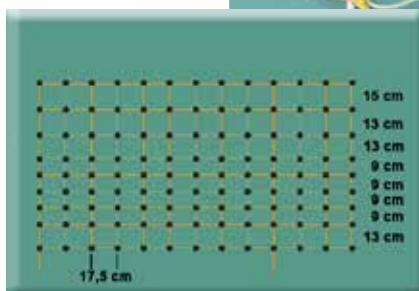

Les conducteurs cuivre de la ligne supérieure assurent une conductivité optimale jusqu'au filet le plus éloigné! 20 fois plus de conductivité que les filets standards!

Filet à moutons OVINET

- livrable en 90 ou 108 cm de haut
- long de 50 m
- piquets double pointe très robustes
- 3 conducteurs inox de 0,20 mm
- ligne supérieure renforcée
- électrification horizontale
- pointes de piquet galvanisées