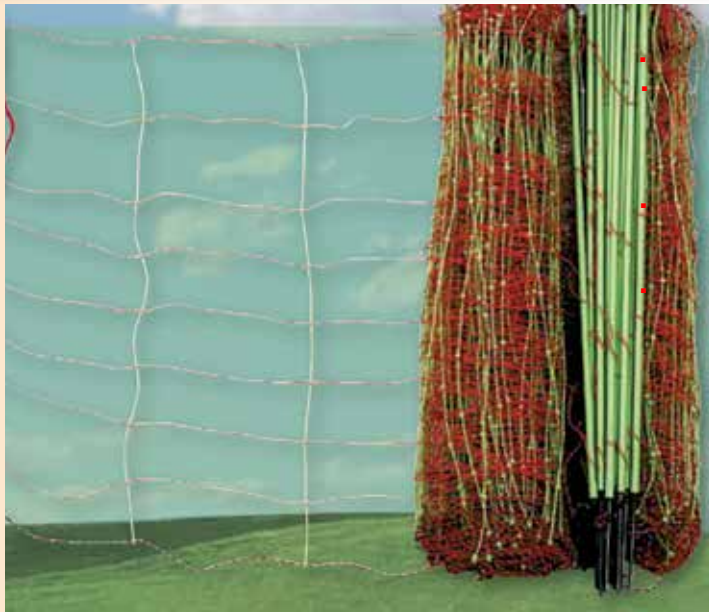

TitanNet

Filet moutons avec stabilisateur vertical
Le nouveau filet TITAN-NET a été spécialement élaboré pour les terrains accidentés et vallonnés. Des stabilisateurs verticaux rigides ont été incorporés tous les 30 cm et scellés aux fils conducteurs horizontaux pour une adaptation optimale au profil du terrain.