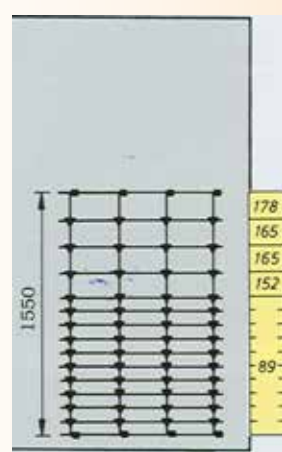

A15 1550 300 HT

CHF 766.95