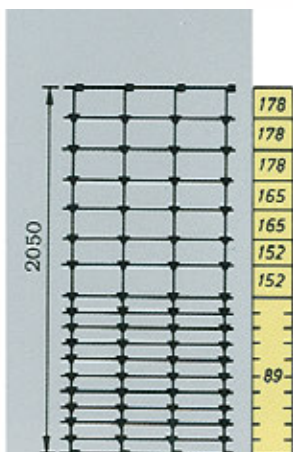

A18 2050 300 HT

CHF 883.05