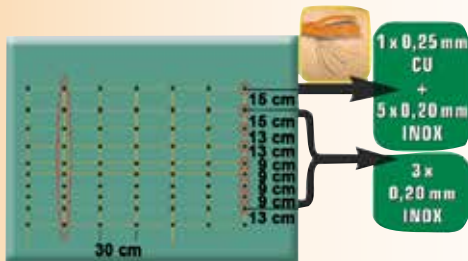

Désignation	Nbre de fils conducteurs	Références	Prix
TitanNet, 90 cm, simple pointe	8	9050110	CHF 89.25
TitanNet, 90 cm, double pointe	8	9050210	CHF 93.85
TitanNet, 105 cm, simple pointe	9	105501	CHF 94.50
TitanNet, 105 cm, double pointe	9	105502	CHF 99.35