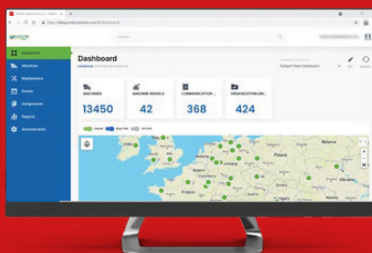

CONNECTIVITÉ FARMATICS

La gestion des machines de l'entreprise, l'échange d'informations, l'optimisation de la maintenance et la surveillance préventive des problèmes seront les normes dans un avenir proche. Tous les modèles de la gamme FS sont déjà prêts pour les extensions futures. Faresin propose de garantir la valeur de la machine en suivant scrupuleusement les recommandations fournies par le fabricant pour les opérations de maintenance planifiées.